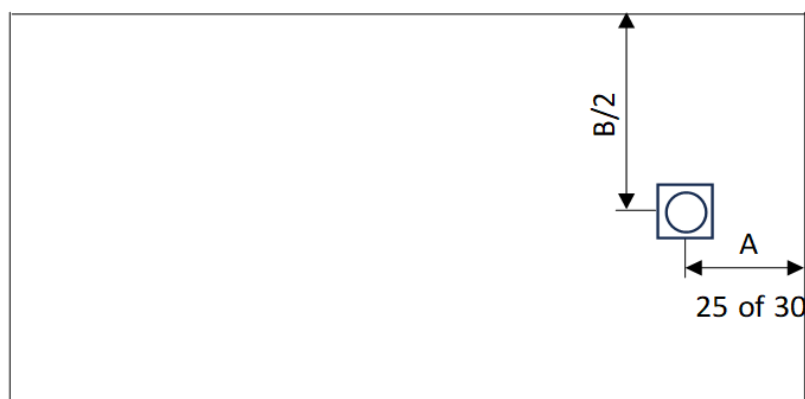

Smart Zero

Smart Plus

DOVLO
more than a shower floor

Smart Zero

Prijzen: Standaard afmetingen

L/B	70	75	80	90	100
80	x	x	349	x	59
90	361	x	x	398	59
100	366	x	395	436	472
110	399	x	443	479	x
120	415	446	450	486	529
130	450	x	488	534	578
140	459	493	500	544	590
150	483	x	527	573	635
160	504	545	550	599	648
170	528	x	585	636	707
180	558	605	608	662	714
200	x	x	658	714	770

Dikte: 24mm

Gewicht: 35kg / m²

Materiaal: Mineraal composiet

Maatwerk: 25euro / zaagsnede

Inclusief rooster & sifon: Viega hoogte 6cm

Lengte	A (cm)
100	25
120	25
130	25
140	25
150	25
160	25
170	30
180	30
200	30

Smart Plus

Prijzen: Standaard afmetingen

L/B	70	80	90	100
120	426	460	495	531
140	471	511	551	589
160	511	556	603	647
180	563	615	667	750

Dikte: 24mm

Gewicht: 35kg / m²

Materiaal: Mineraal composiet

Maatwerk: 25euro / zaagsnede