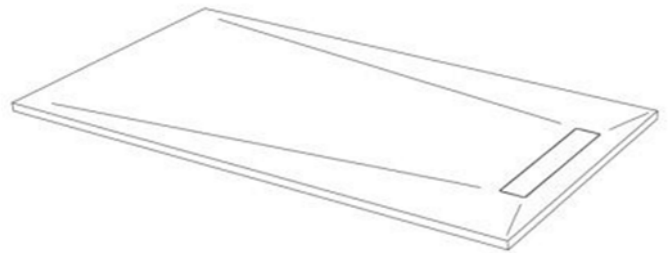

Smart Zero

Smart Plus

DOVLO
more than a shower floor

Smart Zero

Prijzen: Standaard afmetingen

L/B	70	75	80	90	100
80	x	x	349	x	59
90	361	x	x	398	59
100	366	x	395	436	472
110	399	x	443	479	x
120	415	446	450	486	529
130	450	x	488	534	578
140	459	493	500	544	590
150	483	x	527	573	635
160	504	545	550	599	648
170	528	x	585	636	707
180	558	605	608	662	714
200	x	x	658	714	770

Dikte: 24mm

Gewicht: 35kg / m²

Materiaal: Mineraal composiet

Maatwerk: 25euro / zaagsnede

Inclusief rooster & sifon: Viega hoogte 6cm

Lengte	A (cm)
100	25
120	25
130	25
140	25
150	25
160	25
170	30
180	30
200	30

Smart Plus

Prijzen: Standaard afmetingen

L/B	70	80	90	100
120	426	460	495	531
140	471	511	551	589
160	511	556	603	647
180	563	615	667	750

Dikte: 24mm

Gewicht: 35kg / m²

Materiaal: Mineraal composiet

Maatwerk: 25euro / zaagsnede

Inclusief rooster & sifon: Hoogte 6cm

Center sifon: 11cm van korte kant